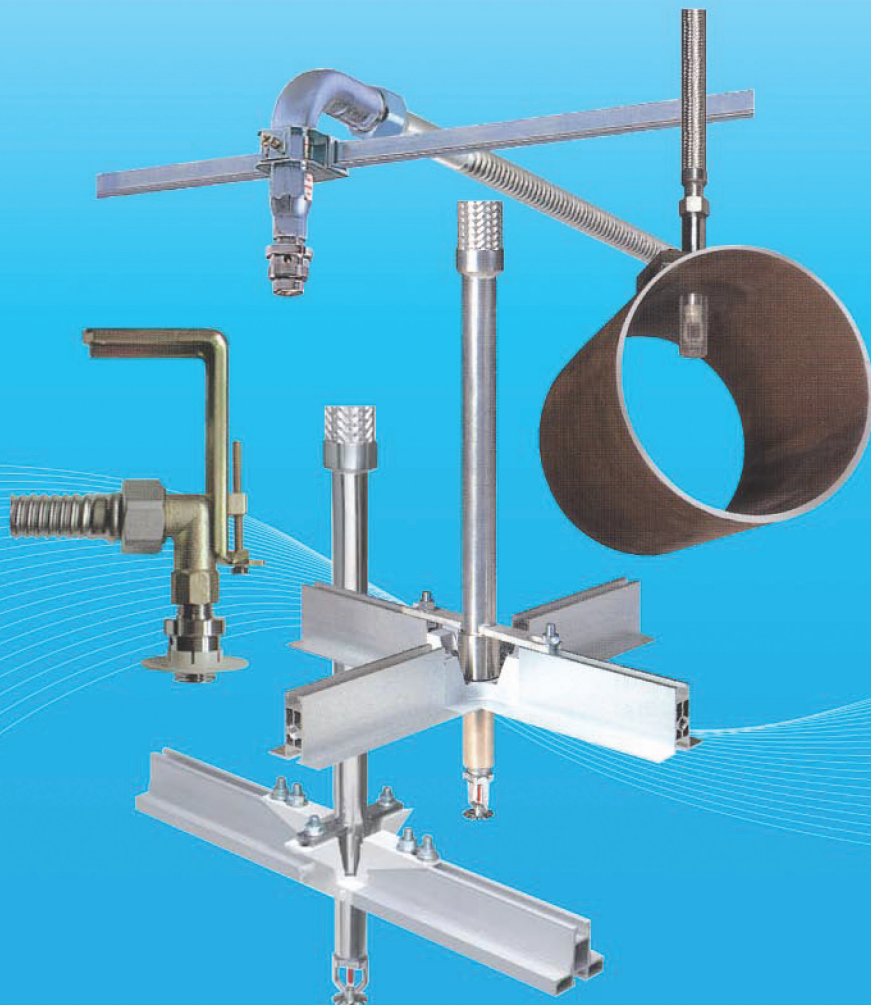

SP-Joint

Khớp nối vòi phun nước (SP-Joint)

Cải thiện đường ống hàn khi thực hiện các công việc liên quan đến đường ống vòi phun nước để giúp lắp đặt nhanh hơn và dễ dàng hơn mà không cần thực hiện việc cắt ốc vít hoặc đo kích thước trong trần hẹp, phức tạp, rút ngắn không khí và tiết kiệm.

- Loại hình ống / Loại giữ nhiệt / Loại bện / SFT (đối với phòng sạch) - Loại SGP, Loại N / Lould-Bar, Loại Fume Duct