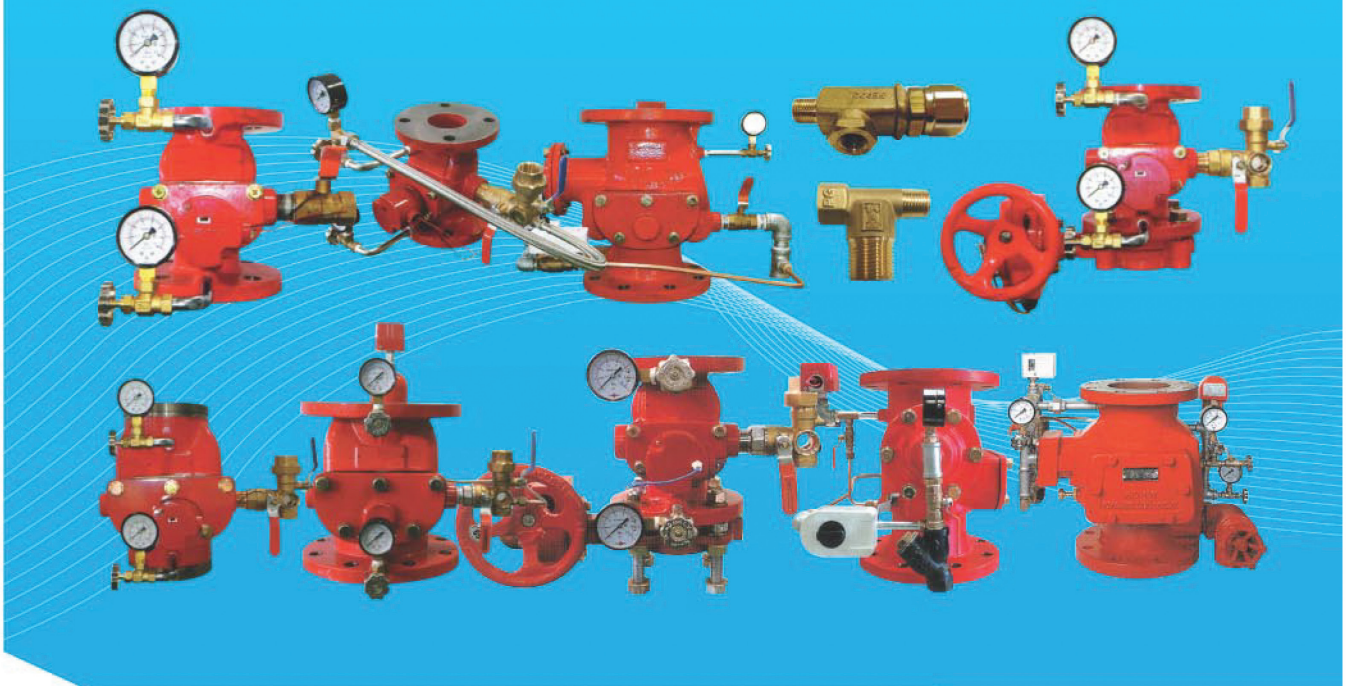

Valves

[Van chữa cháy]

Van báo động (Alarm Valve)

Khi một căn hộ, văn phòng hoặc tòa nhà khác bị cháy, báo động tự động sẽ phát hiện dòng nước trong đường ống và gửi tín hiệu điện để phát ra âm thanh báo động.

Loại cơ bản / Loại kết hợp (có kính quan sát) / Loại tích hợp (Van bướm + Kính ngắm) / Loại rãnh / Loại buông giữ lại / Áp suất cao / Van cứu trợ (thiết bị ngăn ngừa quá áp)/ Van UL7FM

Van Pre-action (Pre-Action Valve)

Trong trường hợp hỏa hoạn, van điện từ được kích hoạt bởi đầu báo hỏa hoạn để phát ra âm thanh báo động và cung cấp nước cho đường ống, vòi phun nước để ngăn chặn hỏa hoạn.

Van chung / áp suất cao / UL / FM

Van khóa trước khóa liên động đôi

Hệ thống van khóa trước khóa liên động đôi được thiết kế để ngăn ngừa thiệt hại do nước bị trực tiếp bằng cách sử dụng hệ thống cảm biến kép với đầu phun nước và đầu báo cháy.