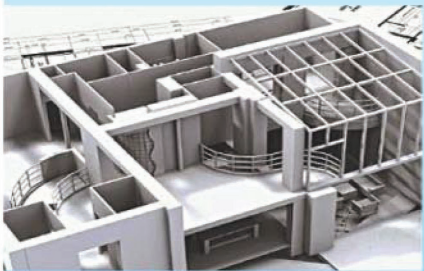

Aseismicity

[Thiết kế & Vật liệu địa chấn]

Aseismicity (Địa chấn)

Địa chấn: Chịu được thiệt hại do động đất.

Giá đỡ chống rung: Ngăn chặn sự di chuyển quá mức của đường ống tòa nhà khi động đất (loại đường ống, loại dây).

- Thiết bị đi kèm công trình xây dựng, thiết bị kết nối đường ống (ngang, dọc, bộ chuyển đổi, kẹp, v.v.) wire rope, măng sông, kẹp, v.v.