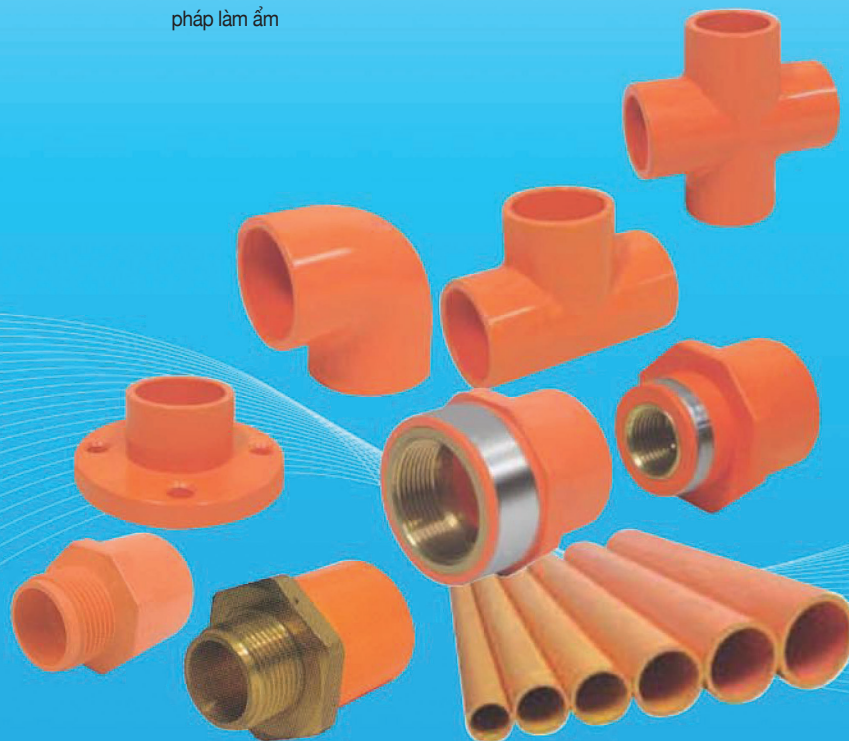

• Mục đích

- Trường hợp đường ống được chôn dưới đất
- Trường hợp lắp đặt bên trong ống dẫn hoặc chân được thiết kế cho các bộ phận khác và cấu trúc chịu lửa.
- Trường hợp lắp đặt trên các vật liệu không cháy với trần, hàng rào, như nhà ở công cộng, ký túc xá, cơ sở giáo dục, cơ sở cải huấn, cơ sở tôn giáo, cơ sở kinh doanh, cơ sở y tế hoặc cơ sở liên quan đến thực vật, động vật và trường hợp lắp đặt đường ống ở bên trong với phương pháp làm ẩm